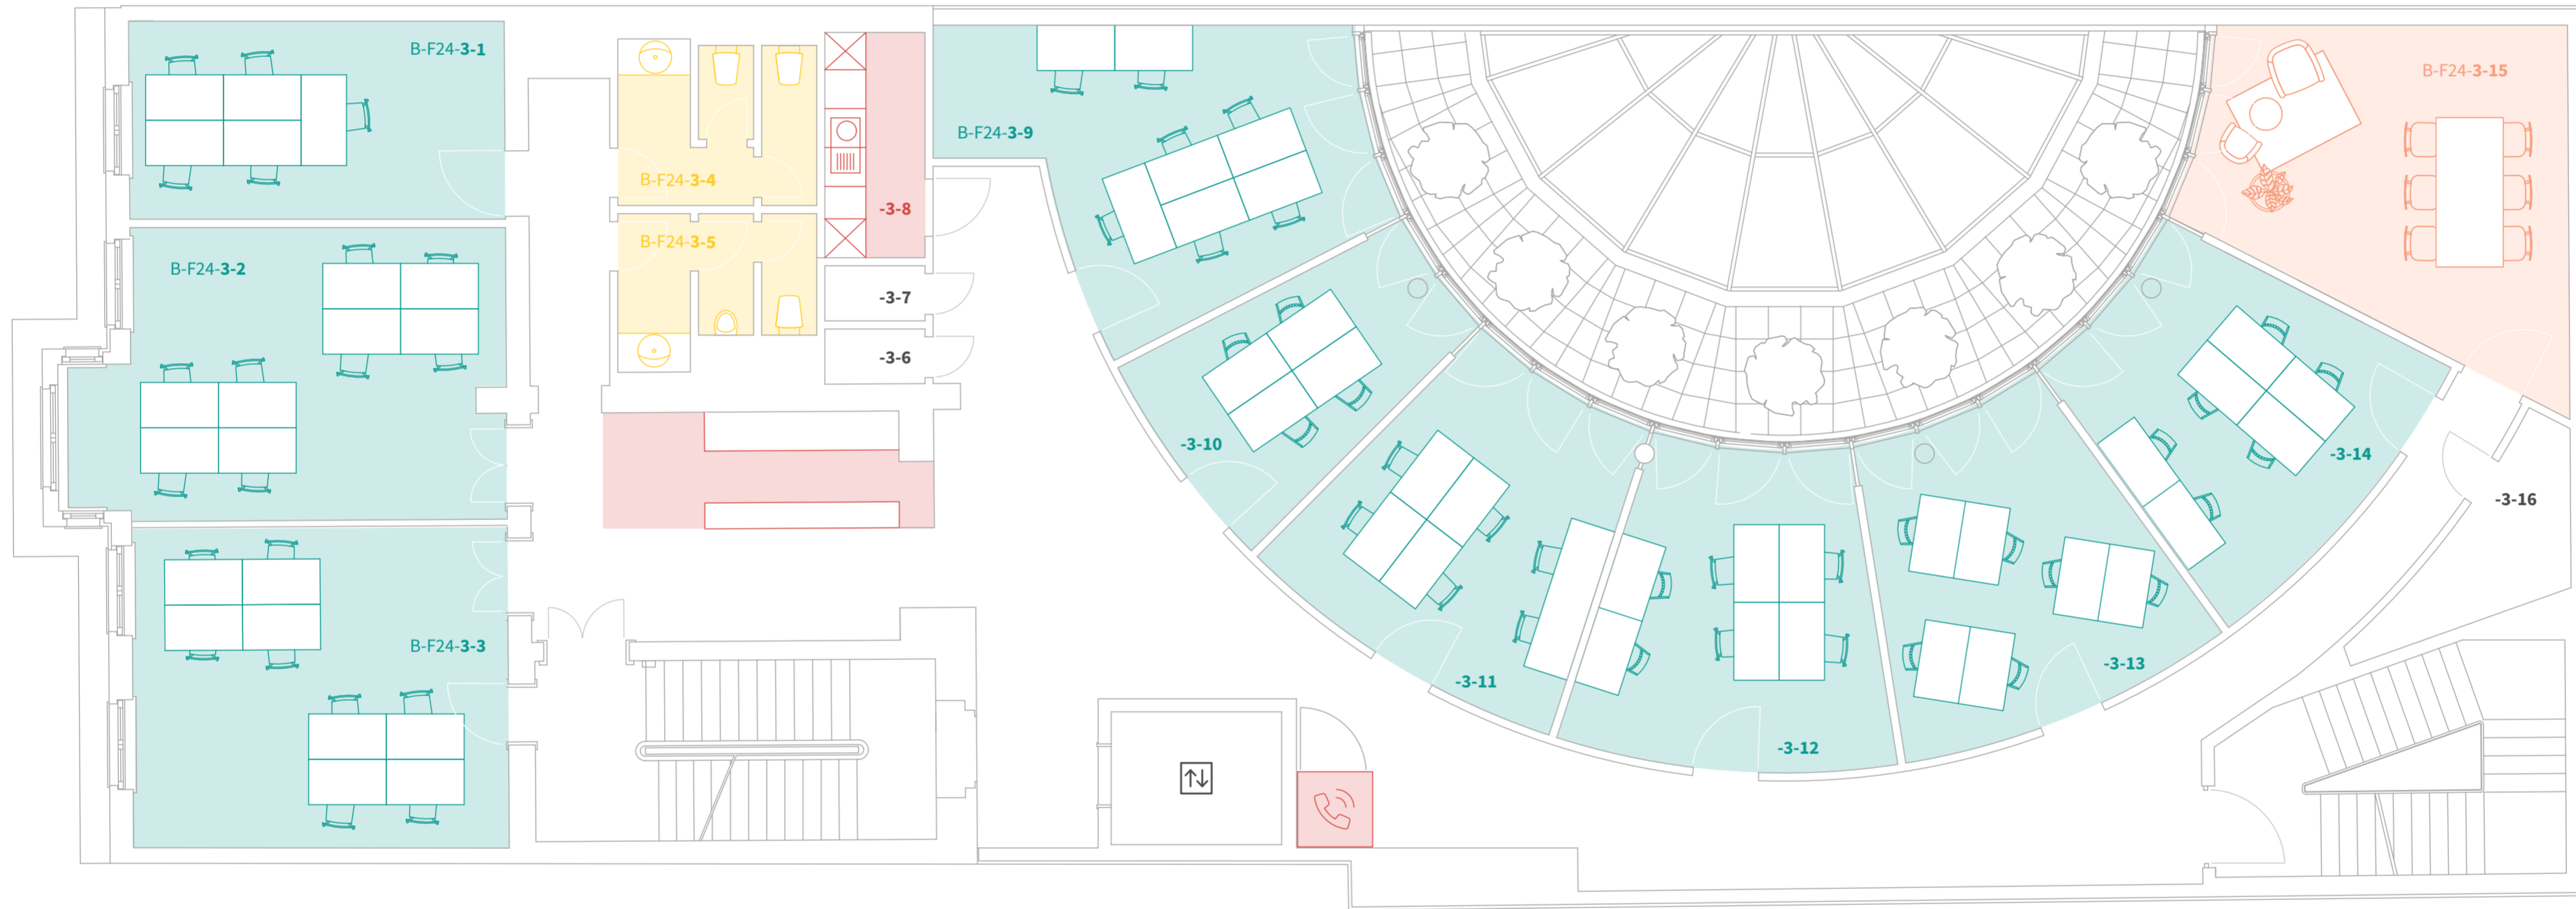

Legende
Key

- Community-Bereich
Community Area
- Teambüro
Team Office
- Meetingraum
Meeting Room
- WC
Restroom
- ↑↓ Fahrstuhl
Elevator

B-F24

2.0G
Französische Str. 24
10117 Berlin

Unicorn.Berlin WEM GmbH
Prinzessinnenstr. 19
10969 Berlin

Legende
Key

- Community-Bereich
Community Area
- Teambüro
Team Office
- Meetingraum
Meeting Room
- WC
Restroom
- ↑↓ Fahrstuhl
Elevator

B-F24

3.OG
Französische Str. 24
10117 Berlin

Unicorn.Berlin WEM GmbH
Prinzessinnenstr. 19
10969 Berlin