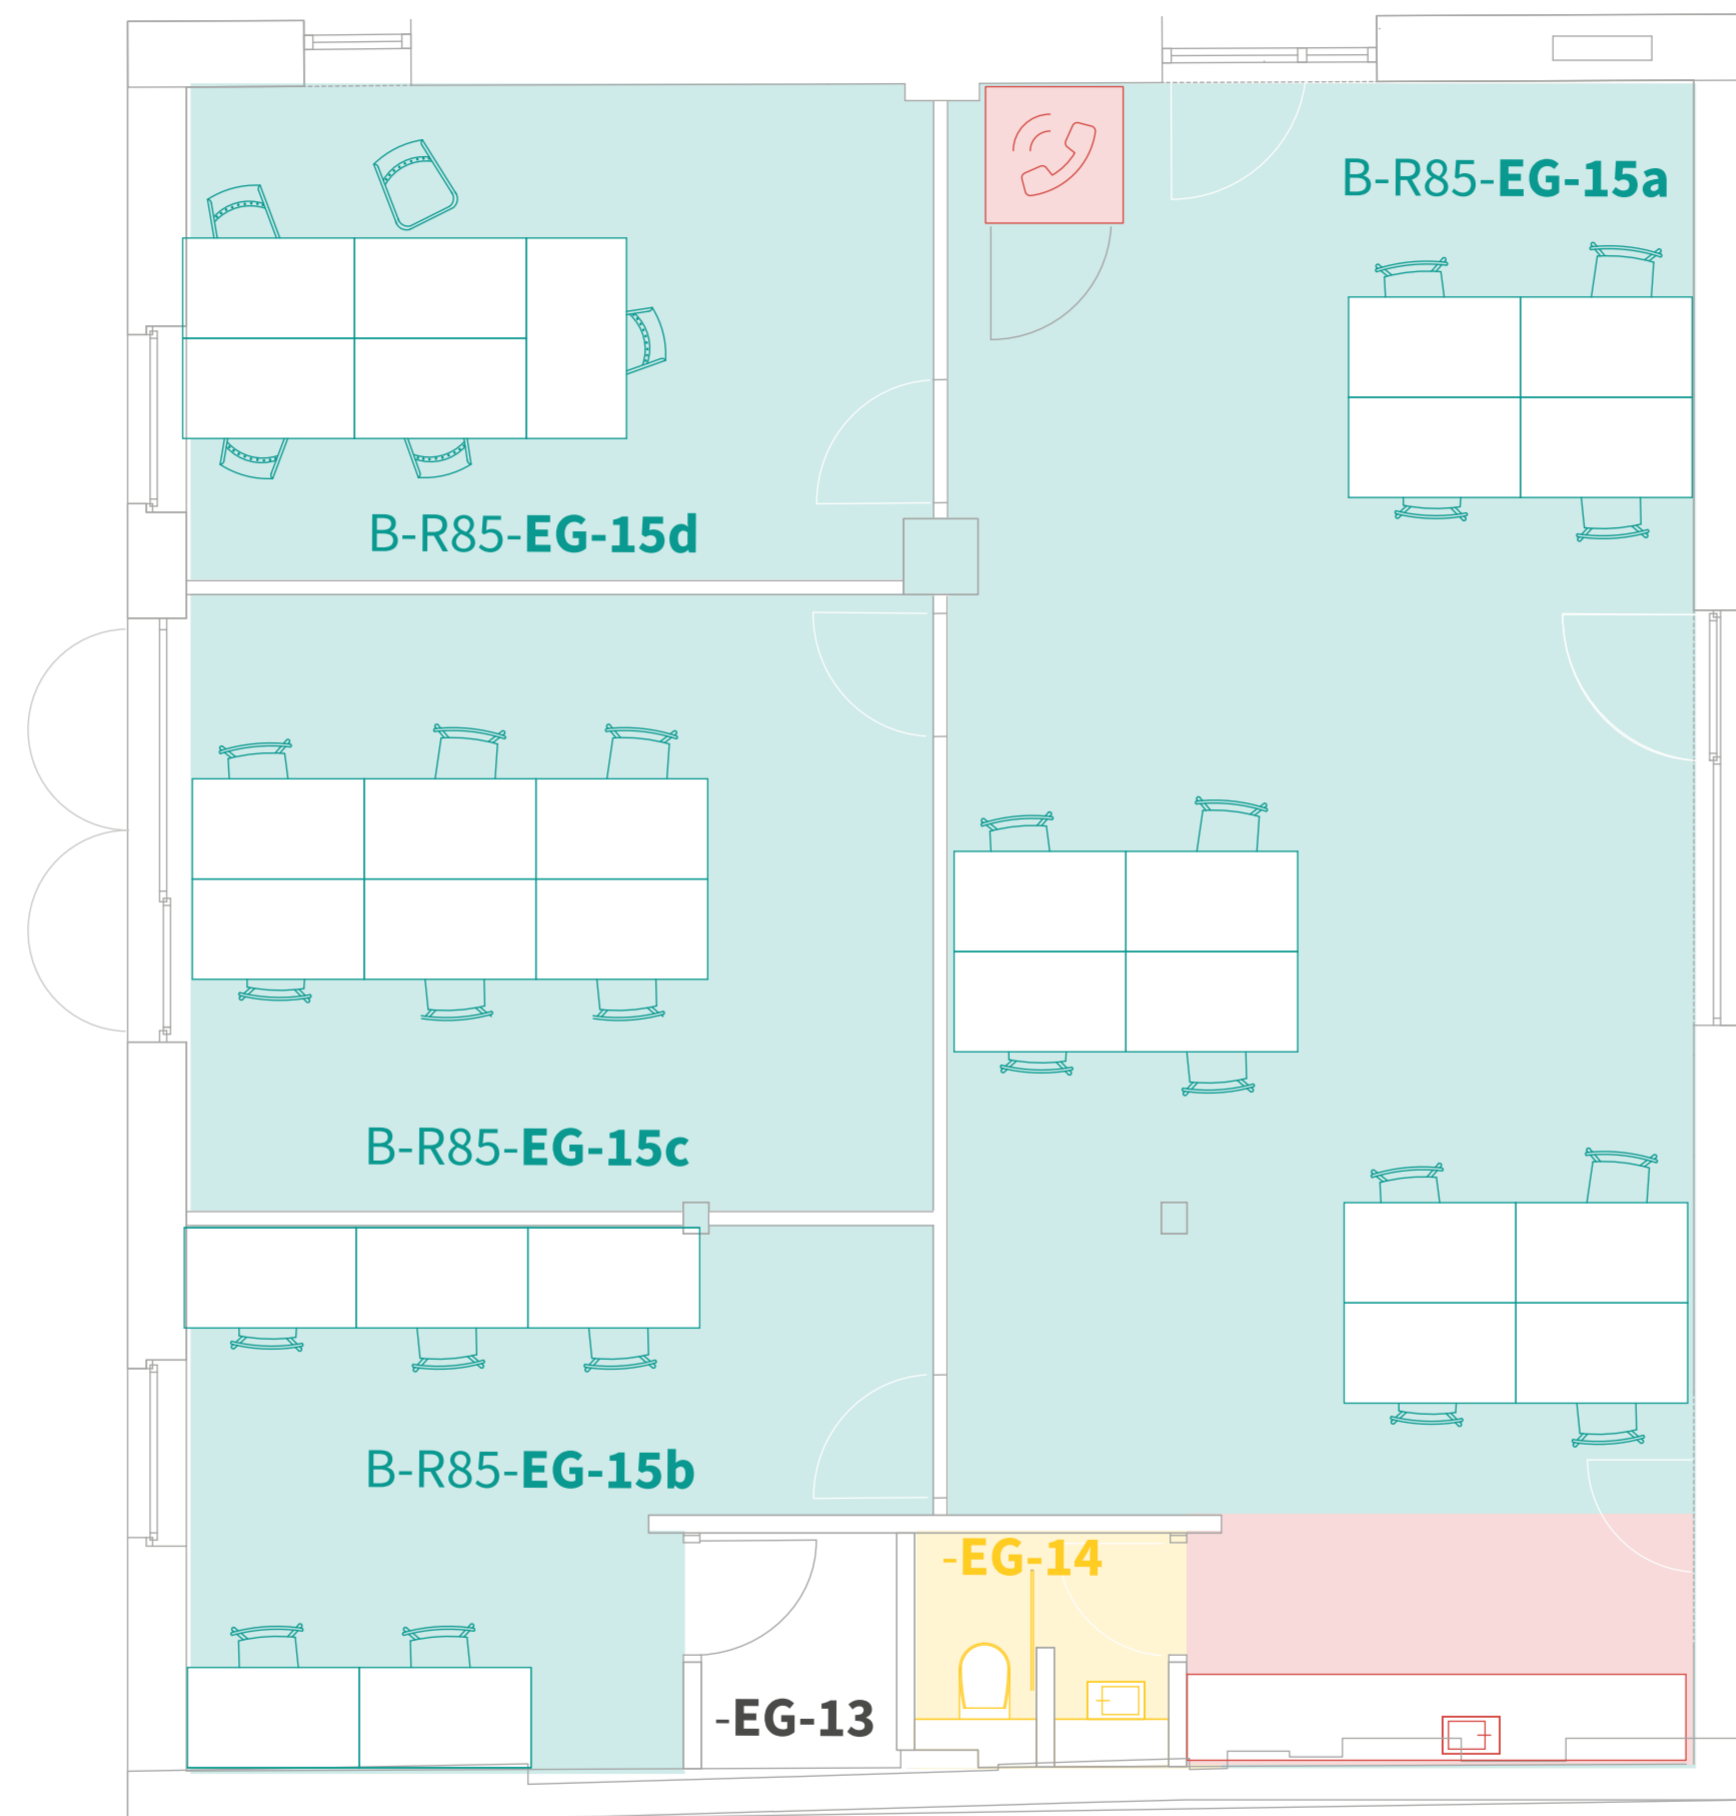

Unicorn Private Floor
 Großzügiges Büro in Neukölln-Rixdorf
 EG

Raum-Nr.	Tische
EG-15a	16
EG-15b	5
EG-15c	6
EG-15d	5

B-R85

Richardstrasse 85/86
 12043 Berlin

Unicorn Workspaces GmbH
 Prinzessinnenstr. 19
 10969 Berlin

Legende
 Key

-  Community-Bereich
 Community Area
-  Teambüro
 Team Office
-  Meetingraum
 Meeting Room
-  WC
 Restroom
-  Serreraum
 Server Room
-  Fahrstuhl
 Elevator