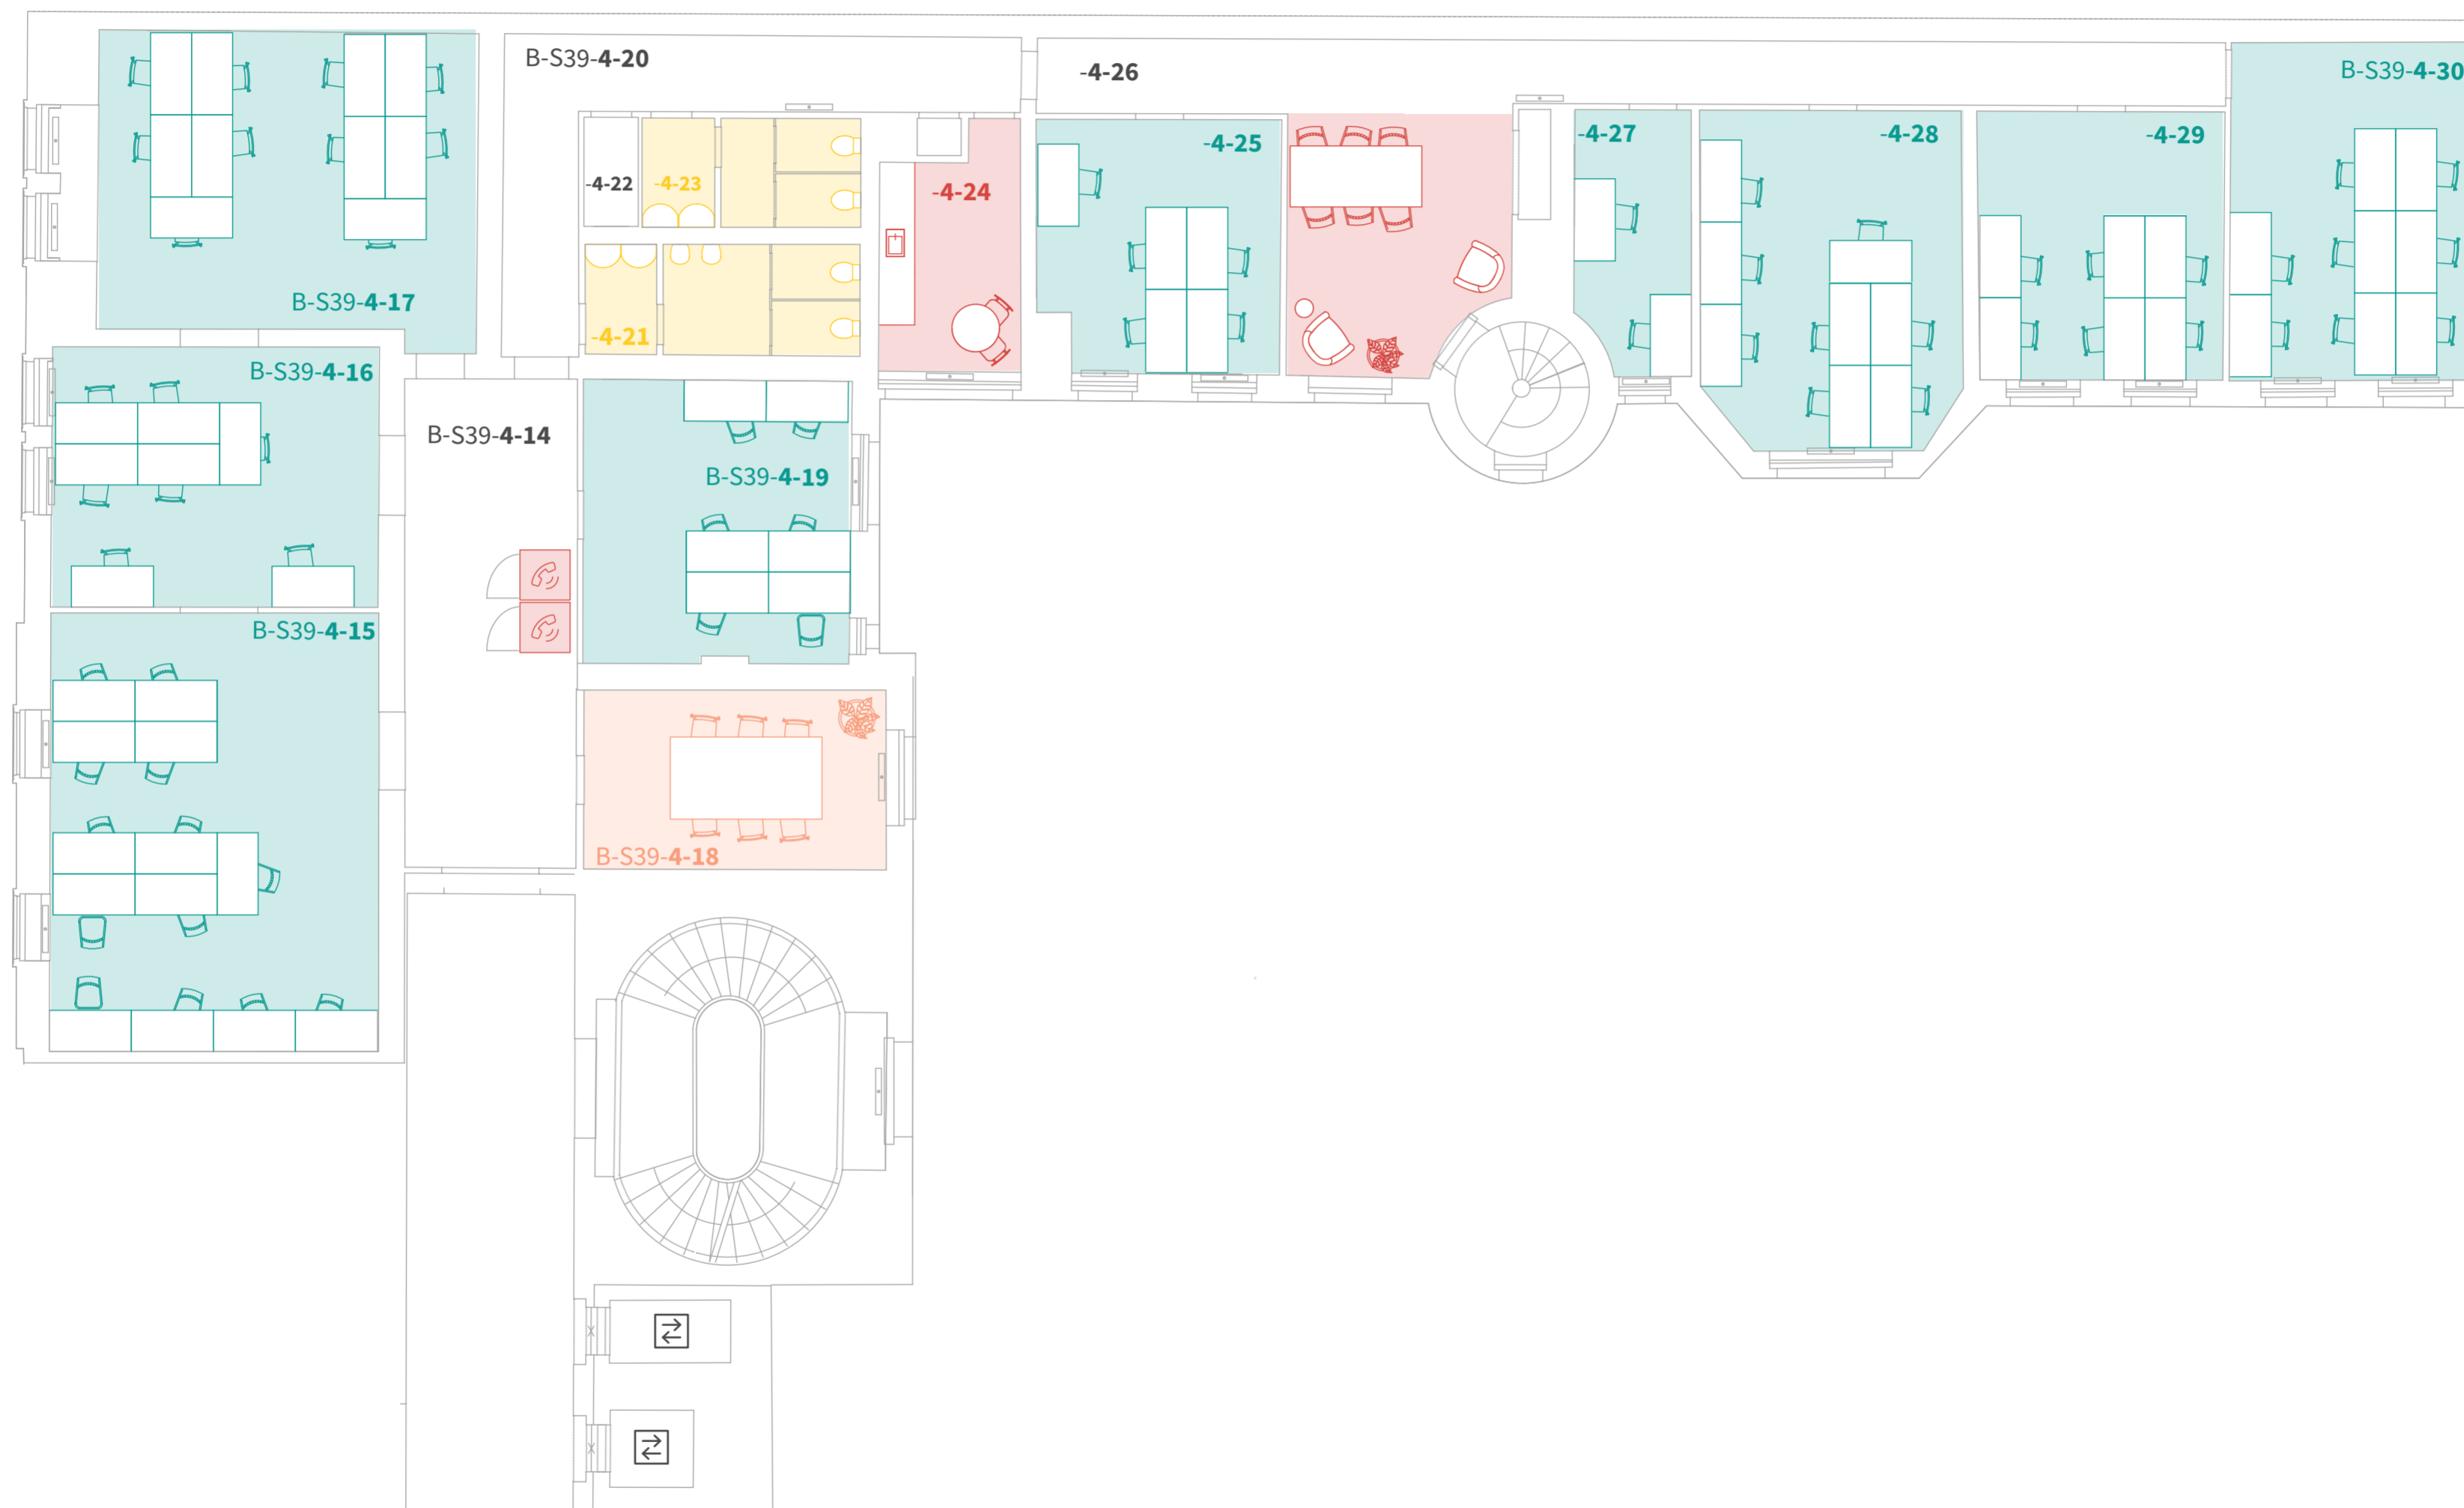

**Unicorn Private Floor**  
Halbe Altbau Etage am Ku'damm  
4.OG

Raum-Nr.	Tische
-4-15	13
-4-16	7
-4-17	10
-4-19	6
-4-25	5
-4-27	2
-4-28	8
-4-29	6
-4-30	8

**Legende**  
Key

- Community-Bereich  
Community Area
- Teambüro  
Team Office
- Meetingraum  
Meeting Room
- WC  
Restroom
- Serverraum  
Server Room
- ↑↓ Fahrstuhl  
Elevator