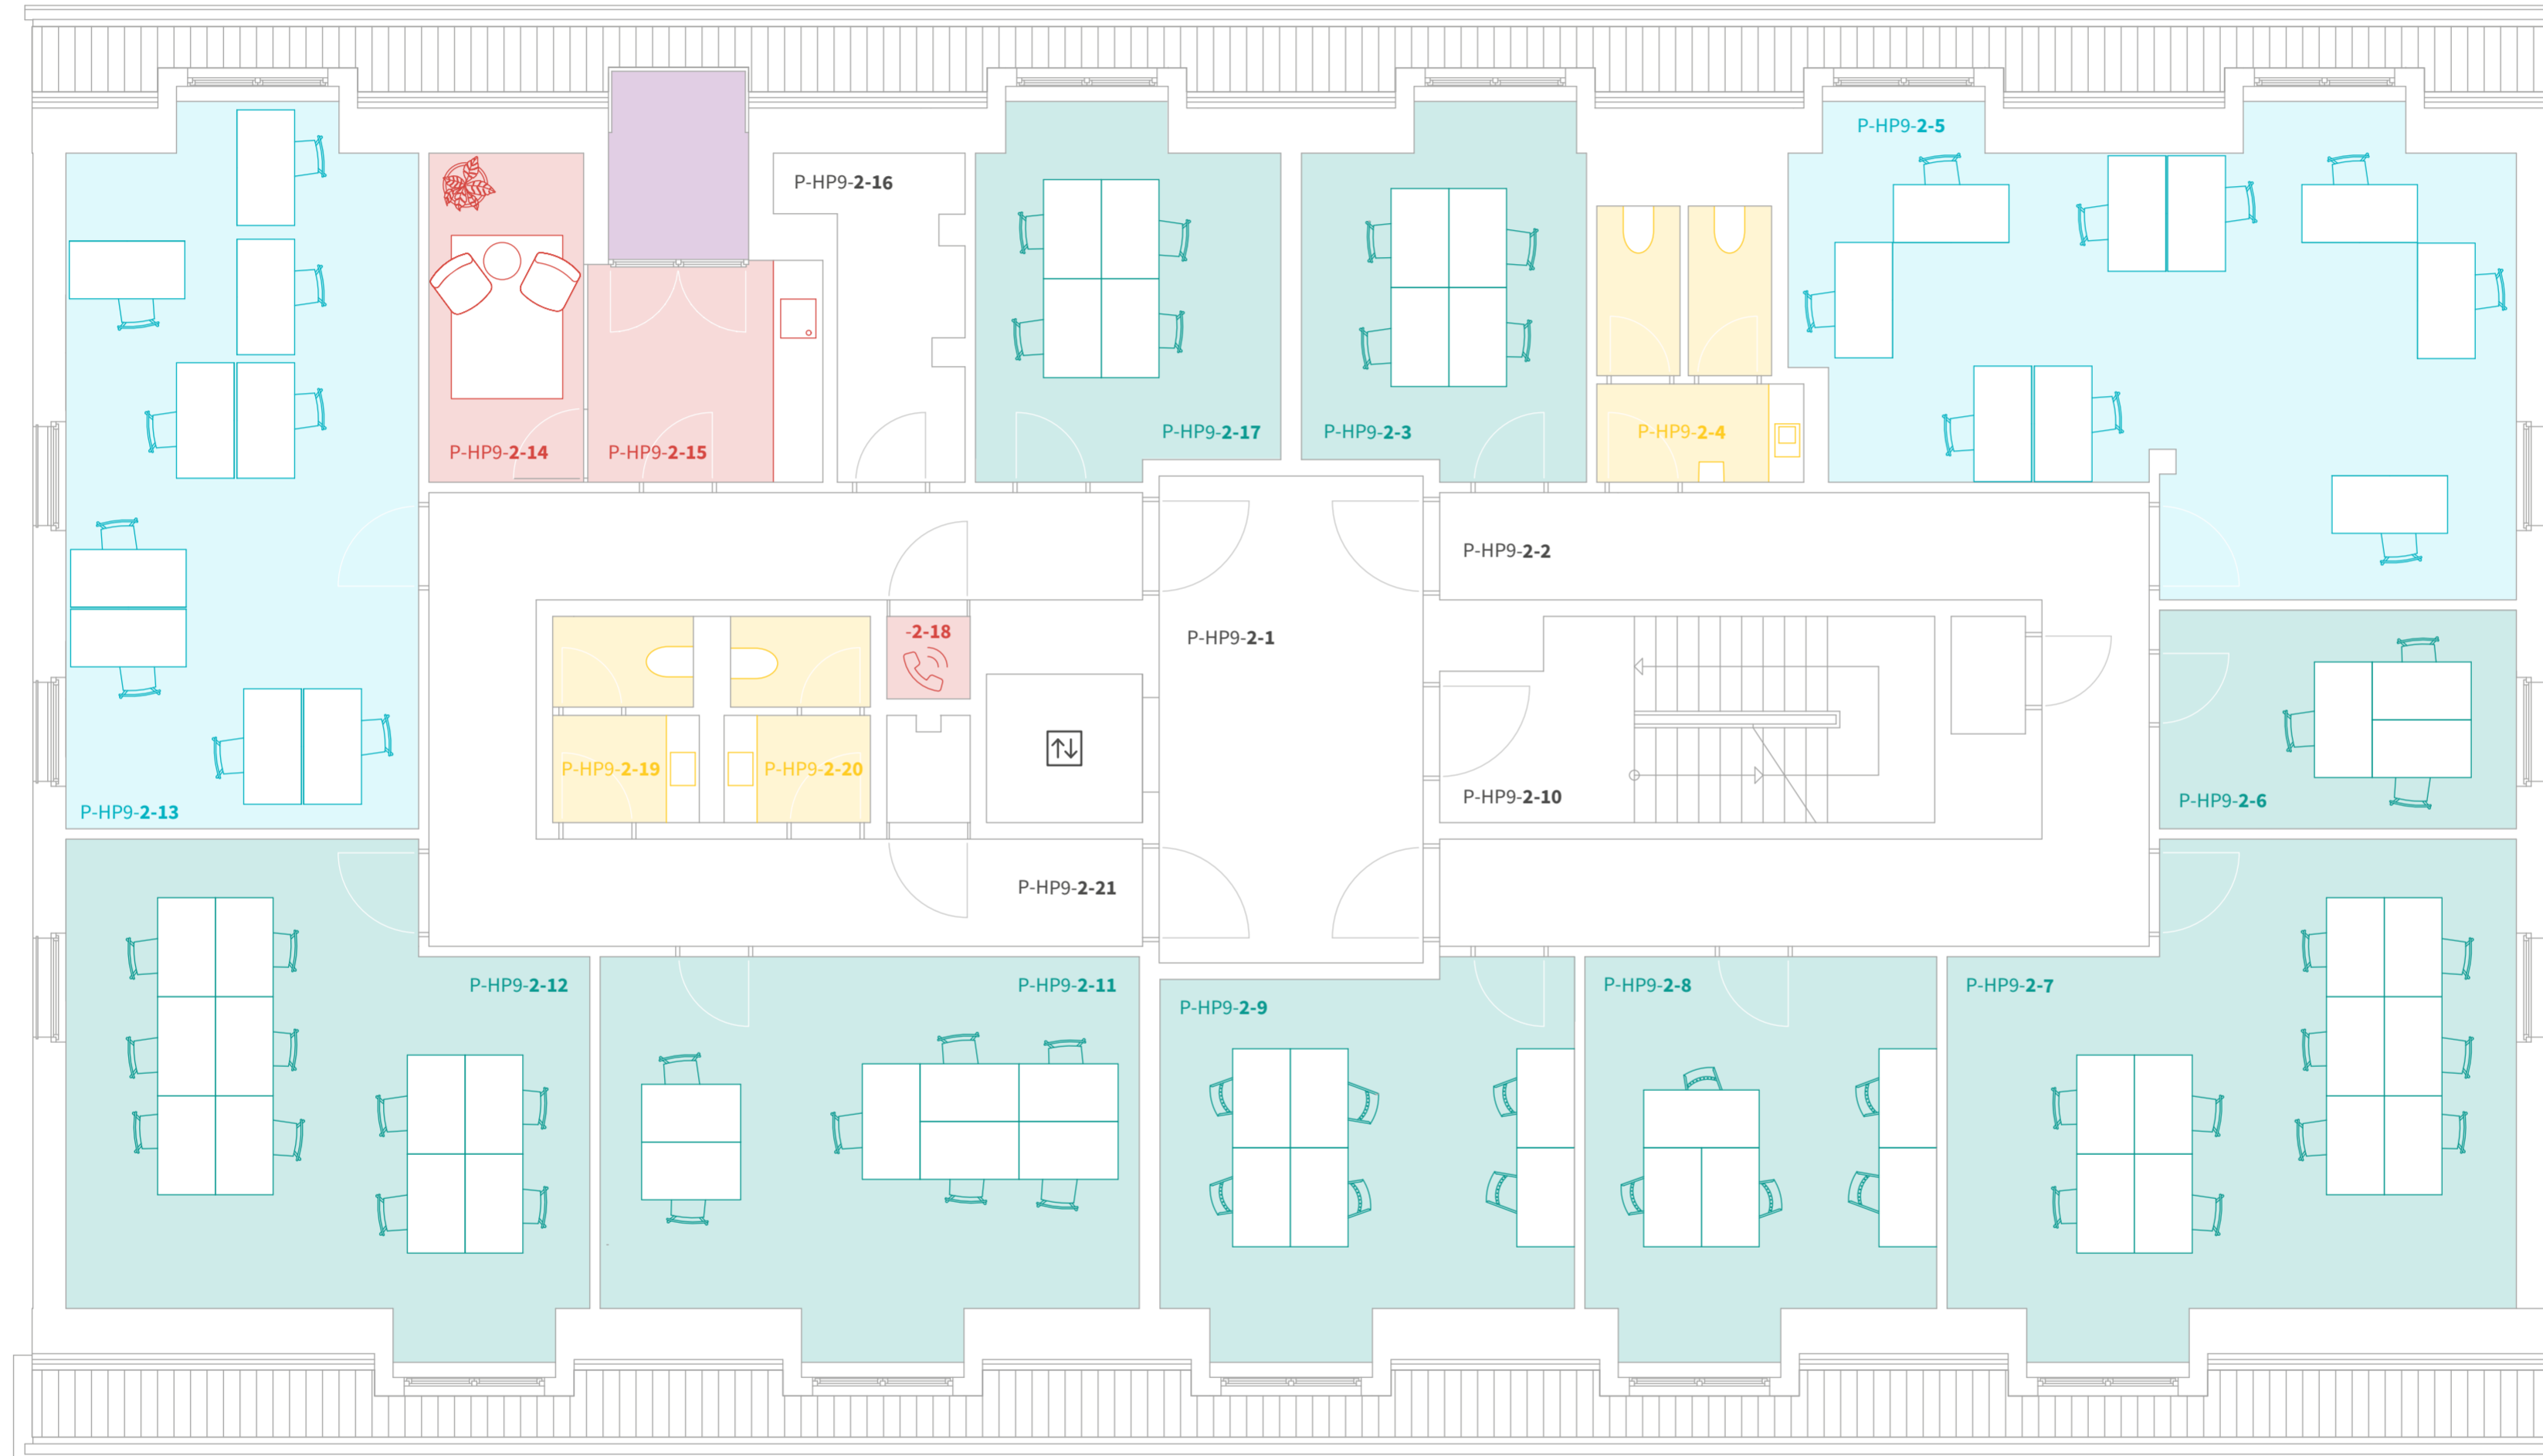

Legende
Key

- Community-Bereich
Community Area
- Teambüro
Team Office
- Meetingraum
Meeting Room
- WC
Restroom
- ↑↓ Fahrstuhl
Elevator

P-HP9

1. OG
Am Neuen Markt 9 E-F
14467 Potsdam

Unicorn.Berlin WEM GmbH
Prinzessinnenstr. 19
10969 Berlin

P-HP9

2. OG
Am Neuen Markt 9 E-F
14467 Potsdam

Unicorn.Berlin WEM GmbH
Prinzessinnenstr. 19
10969 Berlin

Legende
Key

- Community-Bereich
Community Area
- Teambüro
Team Office
- Meetingraum
Meeting Room
- WC
Restroom
- Außenbereich
Outdoor Area
- ↕ Fahrstuhl
Elevator
- Single Desk
Single Desk