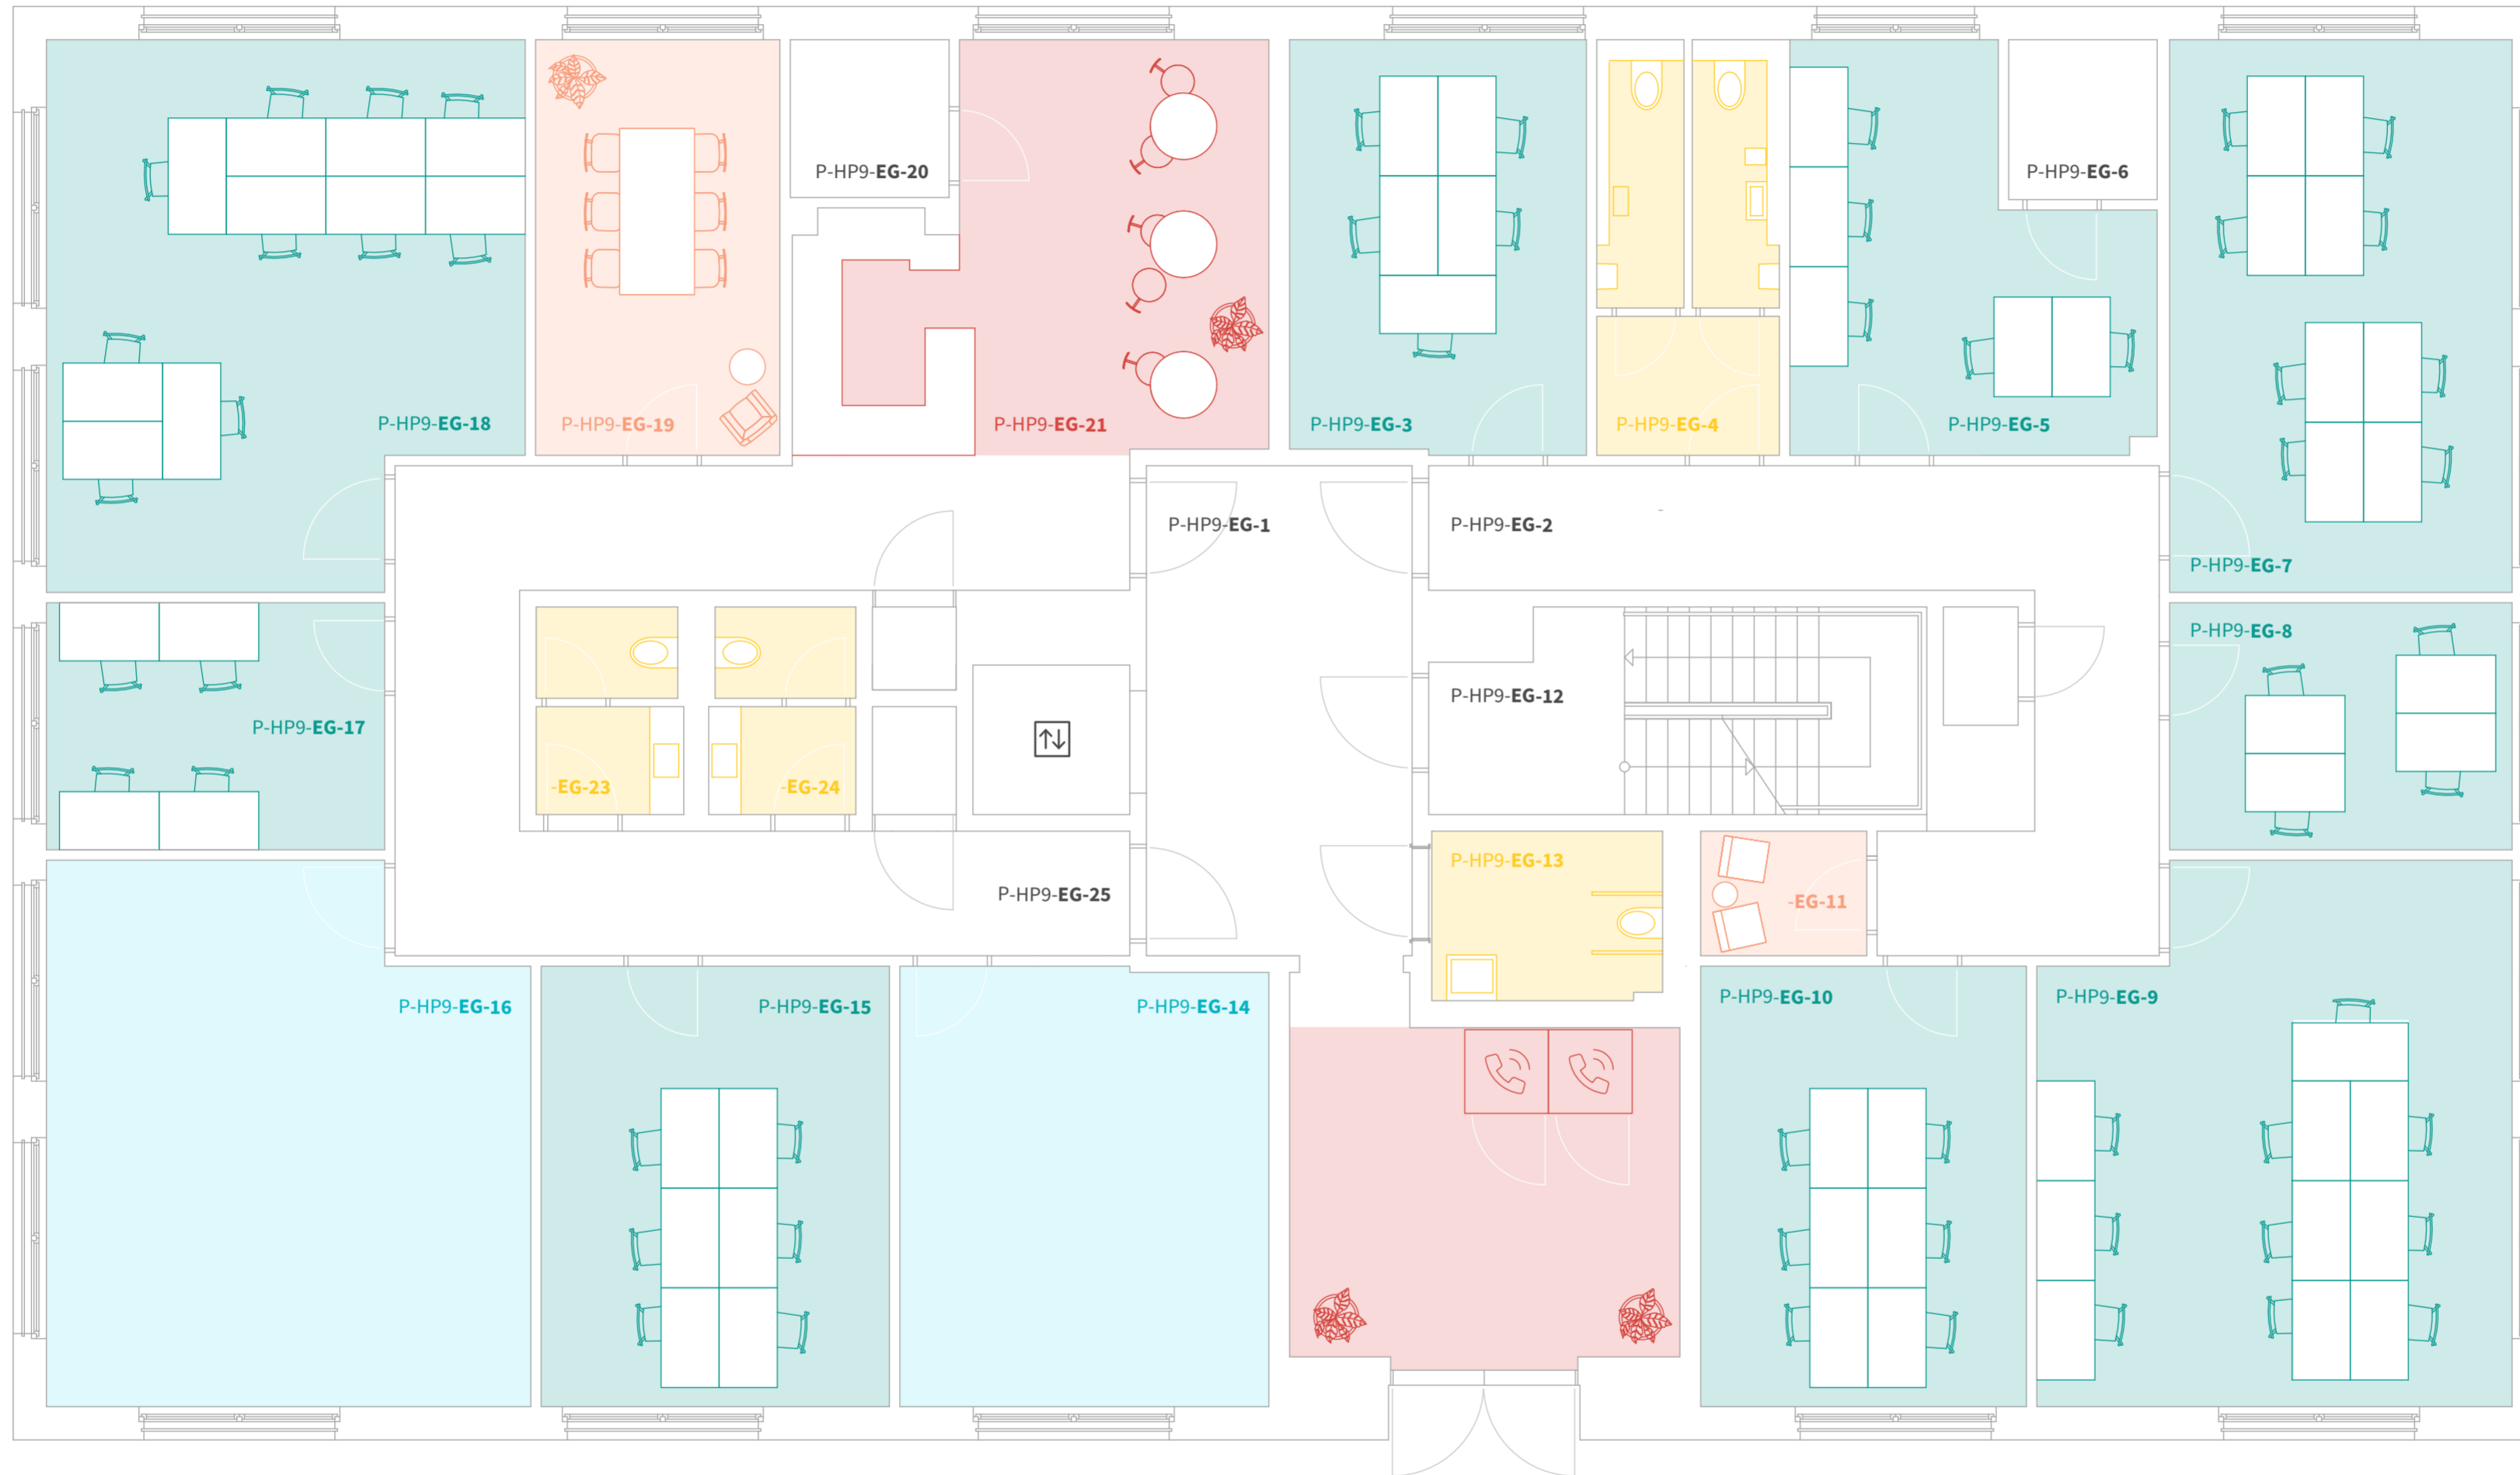

Unicorn
Haus am Platz

P-HP9

EG
Am Neuen Markt 9 E-F
14467 Potsdam

Unicorn.Berlin WEM GmbH
Prinzessinnenstr. 19
10969 Berlin

Legende
Key

- Community-Bereich
Community Area
- Teambüro
Team Office
- Meetingraum
Meeting Room
- WC
Restroom
- Testcenter
Testcenter
- ↑
↓ Fahrstuhl
Elevator

Legende
Key

- Community-Bereich
Community Area
- Teambüro
Team Office
- Meetingraum
Meeting Room
- WC
Restroom
- ↑↓ Fahrstuhl
Elevator

P-HP9

1. OG
Am Neuen Markt 9 E-F
14467 Potsdam

Unicorn.Berlin WEM GmbH
Prinzessinnenstr. 19
10969 Berlin

P-HP9

2. OG
Am Neuen Markt 9 E-F
14467 Potsdam

Unicorn.Berlin WEM GmbH
Prinzessinnenstr. 19
10969 Berlin

Legende
Key

- Community-Bereich
Community Area
- Teambüro
Team Office
- Meetingraum
Meeting Room
- WC
Restroom
- Außenbereich
Outdoor Area
- ↕ Fahrstuhl
Elevator
- Single Desk
Single Desk